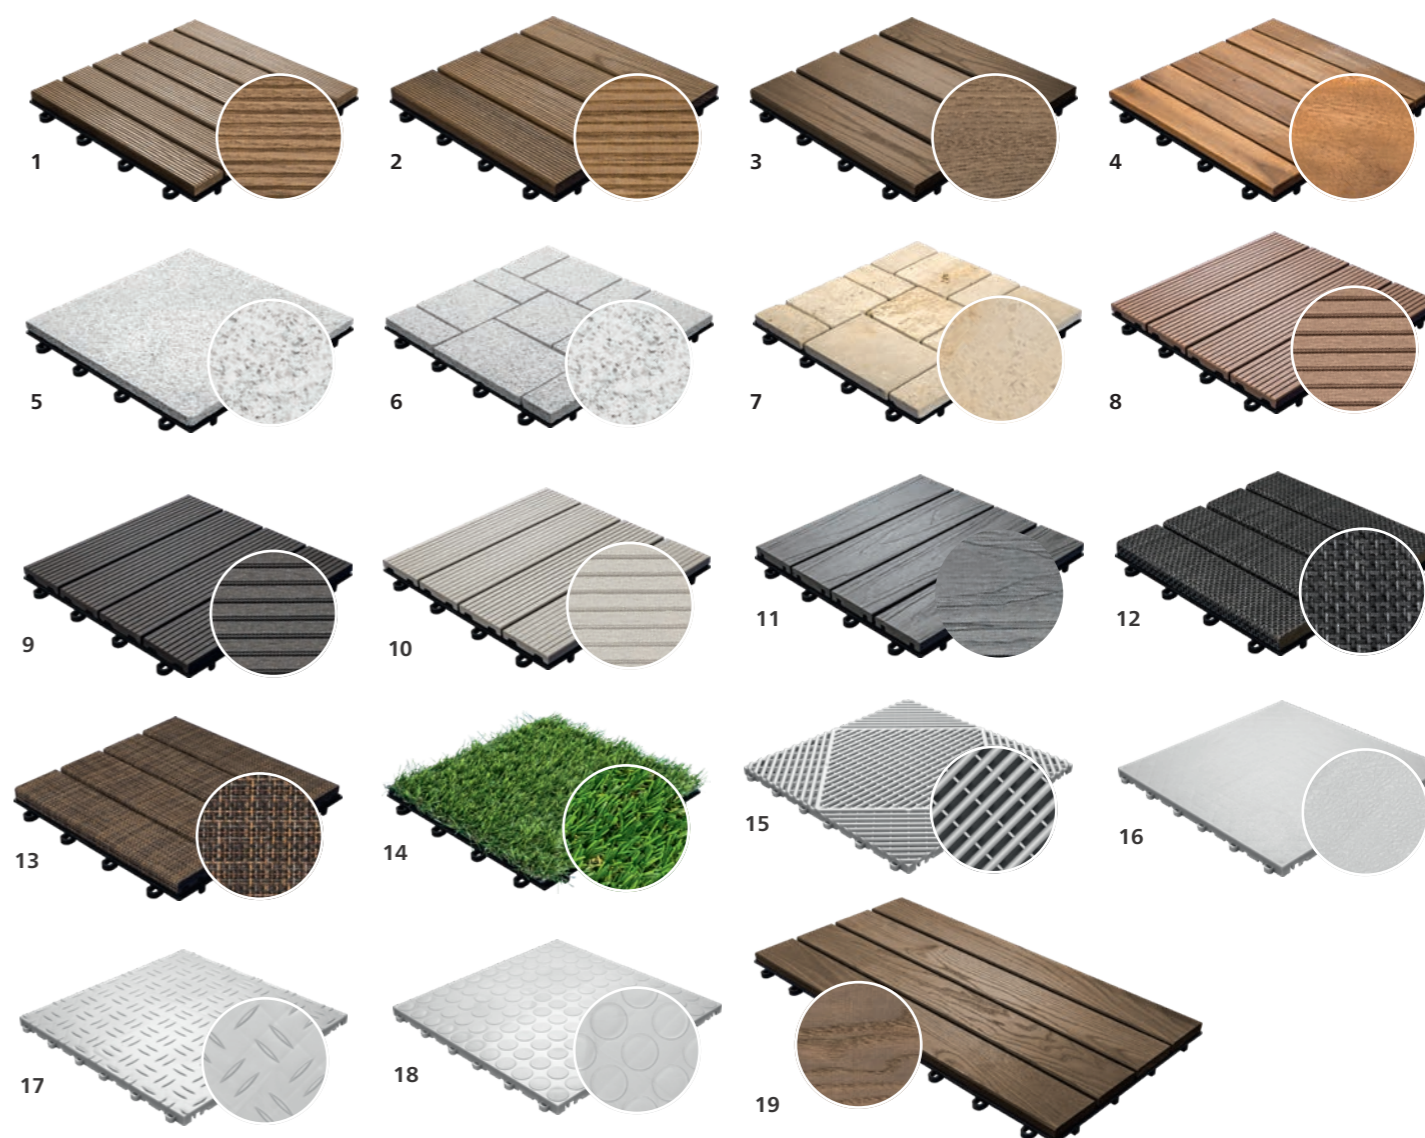

Echte Allrounder

Jede Fläche im Innen- und Außenbereich kann, dank der geringen Aufbauhöhe der Klickfliesen, einfach überdeckt werden. Egal ob Gartenterrasse, Balkon, Freisitzfläche, Wintergärten, Wege oder Flächen um Pools.

Maximale Gestaltungsfreiheit

Durch das kompatible Klicksystem mit seitlich angebrachten Stiften und Ösen lassen sich die Fliesen frei kombinieren. Mit einer Auswahl aus über 15 verschiedenen Designs und vielen Farbvarianten sind der Kreativität keine Grenzen gesetzt.

Perfekter Auf-Tritt

Langlebig, rutschfest und barfußfreundlich. Durch die integrierte Drainage kann Wasser schnell abfließen. Seiten- und Eckteile sorgen für Barrierefreiheit und runden das System ab.

Erhältlich in

- schnell & einfach selbst verlegen
- frei kombinierbar dank kompatibelem Gitterrücken
- Gitterrücken aus recyclebarem Polypropylen
- kein weiteres Werkzeug nötig
- Temperaturbeständigkeit: -20 bis +70°C
- zuschneidbar mit Stich- oder Kreissäge
- FSC-zertifizierte Holzprodukte
- einfache Reinigung mit Staubsauger und Dampfstrahler