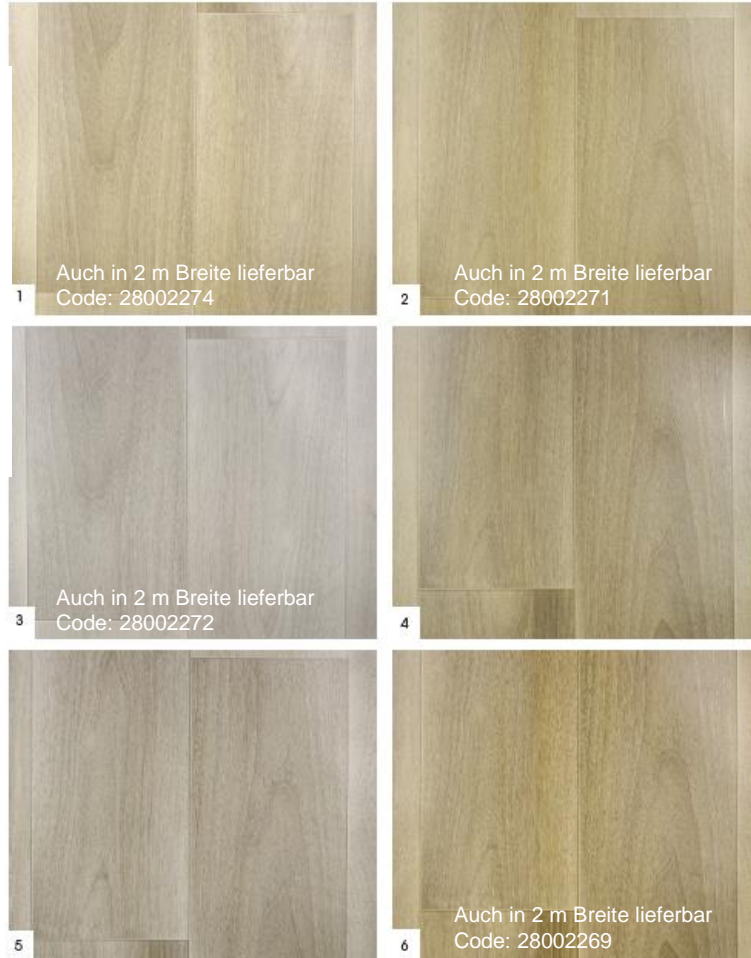

4 Flaschen
erzeugen
1 m² Texline

- Für hohe Beanspruchung im privaten und semi-gewerblichen Bereich
- Stark strapazierfähige 0,5 mm Nutzschrift
- Gutes Resteindruckverhalten
- Hochwertige Pureclean Oberflächenvergütung
- Sofort zu verlegen – daher ideal für Renovierungen
- Verlegung ohne Klebstoff
- GFT-Fasern gleichen leichte Unebenheiten des Untergrundes aus
- 100 % recycelbar

*nicht in allen Referenzen verfügbar

Dekore und Farben

nerok 50 **tex**

Dekore und Farben - Holzdesigns

ELEGANT

- 1-ELEGANT CHESTNUT
4 m: Code: 2798 2274 - EAN: 3475710527197
- 2-ELEGANT KRAFT
4 m: Code: 2798 2271 - EAN: 3475710527166
- 3-ELEGANT MOUSE GREY
4 m: Code: 2798 2272 - EAN: 3475710527173
- 4-ELEGANT PAPYRUS
4 m: Code: 2798 2270 - EAN: 3475710527159
- 5-ELEGANT SMOKEY
4 m: Code: 2798 2273 - EAN: 3475710527180
- 6-ELEGANT TARTUFO
4 m: Code: 2798 2269 - EAN: 3475710527142

SHERWOOD

- 1-SHERWOOD CAPPUCCINO
4 m: Code: 2798 2277 - EAN: 3476710627227
- 2-SHERWOOD MAPLE
4 m: Code: 2798 2298 - EAN: 3476710629894
- 3-SHERWOOD CREAM
4 m: Code: 2798 2279 - EAN: 3476710627241
- 4-SHERWOOD FOG
4 m: Code: 2798 2275 - EAN: 3476710627203
- 5-SHERWOOD NUT
4 m: Code: 2798 2276 - EAN: 3476710627210
- 6-SHERWOOD LEATHER
4 m: Code: 2798 2278 - EAN: 3476710627234

10

Auch in 2 m Breite lieferbar
Code: 28002284

1-HARLEM FLANELLE
4 m: Code: 2798 2299 - EAN: 3475710529900

2-HARLEM PEARL
4 m: Code: 2798 2288 - EAN: 3475710527333

3-HARLEM POWDER
4 m: Code: 2798 2287 - EAN: 3475710527326