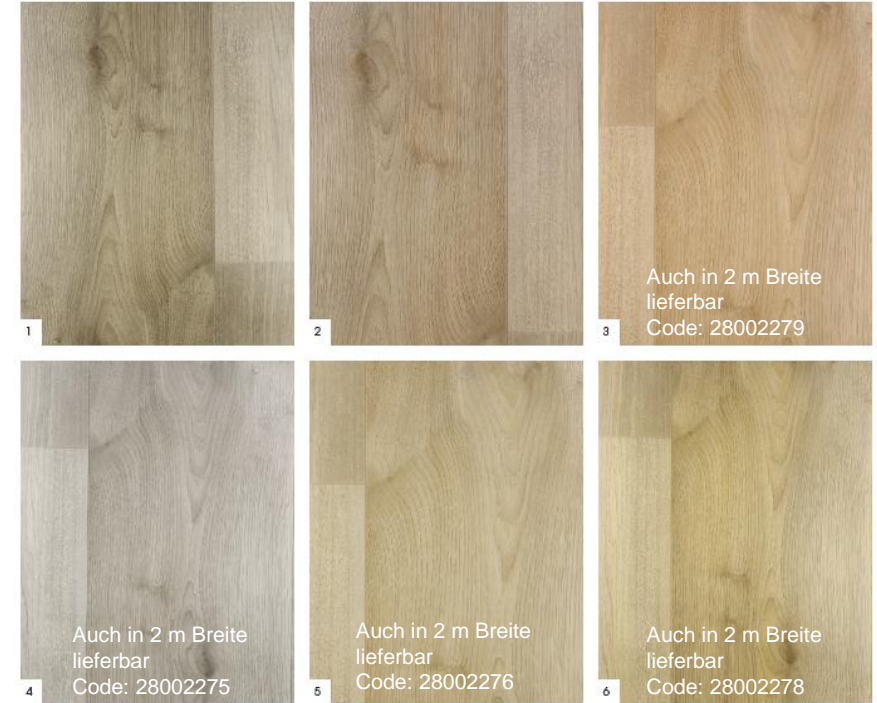

*nicht in allen Referenzen verfügbar

Dekore und Farben

nerok 50 **tex**

Dekore und Farben - Holzdesigns

ELEGANT

- 1-ELEGANT CHESTNUT
4 m: Code: 2798 2274 - EAN: 3475710527197
- 2-ELEGANT KRAFT
4 m: Code: 2798 2271 - EAN: 3475710527166
- 3-ELEGANT MOUSE GREY
4 m: Code: 2798 2272 - EAN: 3475710527173
- 4-ELEGANT PAPYRUS
4 m: Code: 2798 2270 - EAN: 3475710527159
- 5-ELEGANT SMOKEY
4 m: Code: 2798 2273 - EAN: 3475710527180
- 6-ELEGANT TARTUFO
4 m: Code: 2798 2269 - EAN: 3475710527142

SHERWOOD

- 1-SHERWOOD CAPPUCCINO
4 m: Code: 2798 2277 - EAN: 3476710627227
- 2-SHERWOOD MAPLE
4 m: Code: 2798 2298 - EAN: 3476710629894
- 3-SHERWOOD CREAM
4 m: Code: 2798 2279 - EAN: 3476710627241
- 4-SHERWOOD FOG
4 m: Code: 2798 2275 - EAN: 3476710627203
- 5-SHERWOOD NUT
4 m: Code: 2798 2276 - EAN: 3476710627210
- 6-SHERWOOD LEATHER
4 m: Code: 2798 2278 - EAN: 3476710627234

10

Auch in 2 m Breite lieferbar
Code: 28002284

1-HARLEM FLANELLE
4 m: Code: 2798 2299 - EAN: 3475710529900

2-HARLEM PEARL
4 m: Code: 2798 2288 - EAN: 3475710527333

3-HARLEM POWDER
4 m: Code: 2798 2287 - EAN: 3475710527326