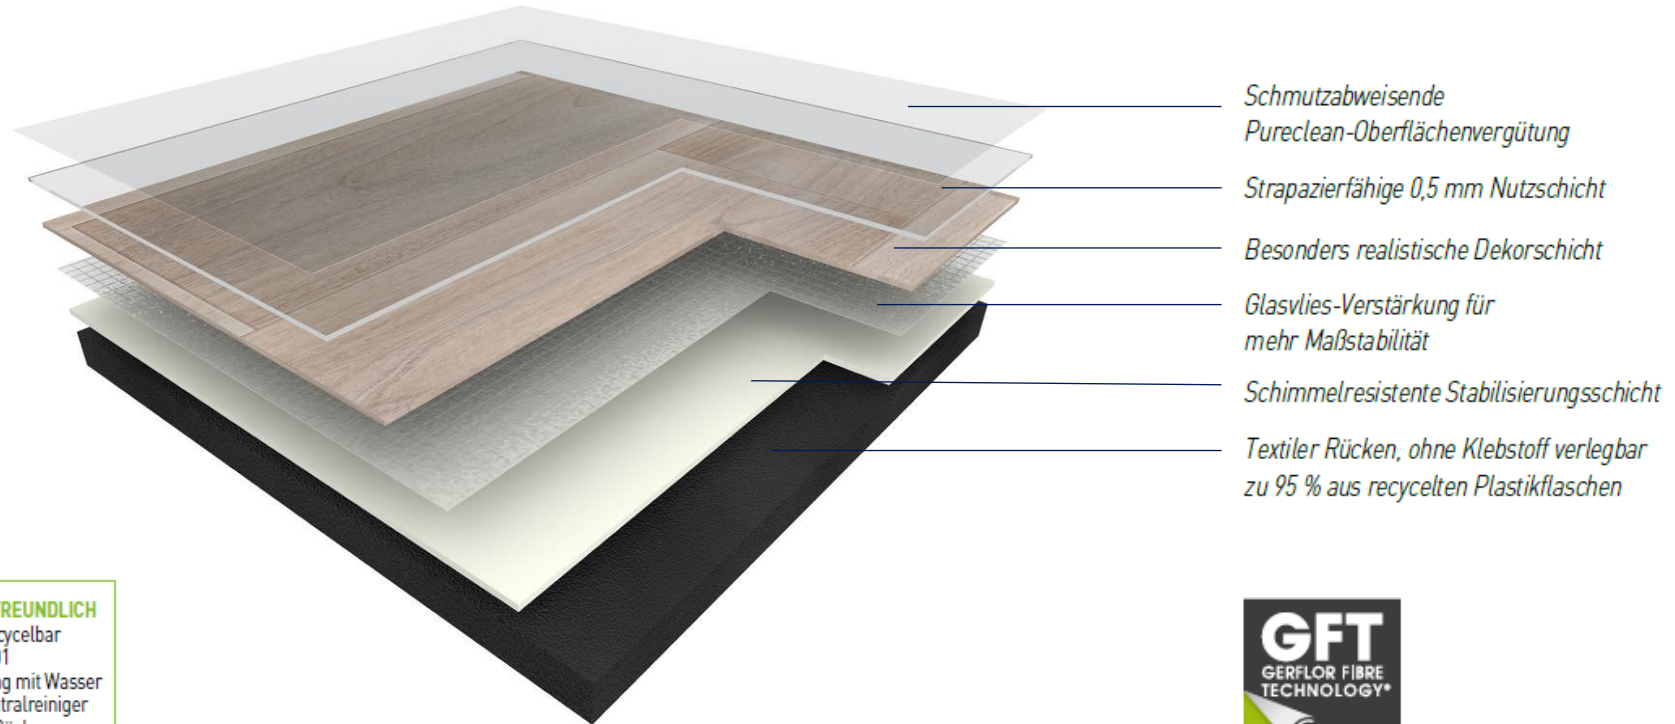

Produktaufbau

Vinyl-Bodenbelag mit bewährtem textilen Rücken für hohe Beanspruchung

WOHNGESUND

- formaldehydfrei
- bleifrei, keine Schwermetalle
- lösemittelfrei
- keine schädlichen Weichmacher
- geringe TVOC-Emission*
- kein Klebstoff

UMWELTFREUNDLICH

- 100% recycelbar
- ISO 14001
- Reinigung mit Wasser und Neutralreiniger
- textiler Rücken: >95% recycelte Fasern