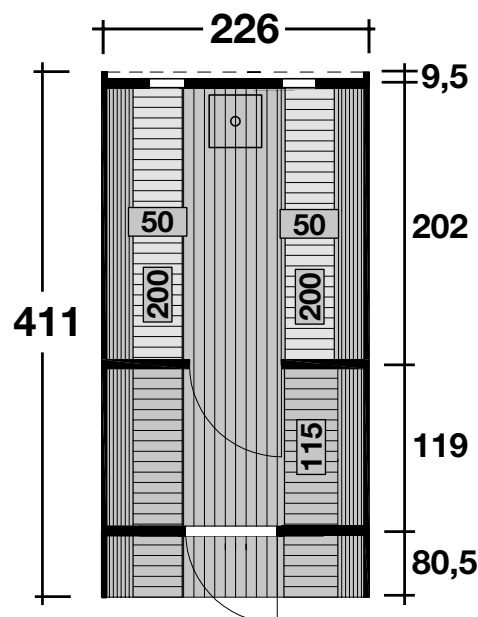

Grundriss

INKL. OFEN-
SCHUTZGITTER
UND
SCHWARZEN
DACHSCHINDELN

! THERMOHOLZ

Durch das langsame mehrstündige Erhitzen des Holzes von 160° C bis max. 230° C in sauerstoffarmer Atmosphäre werden die Inhaltsstoffe des Holzes umgewandelt.

Vorteile von thermisch behandeltem Holz:

- Erhöhte natürliche Resistenz gegen Pilzbefall und tierische Schädlinge. Achtung! Trotzdem empfehlen wir einen regelmäßigen Pflegeanstrich gegen Bläue und Pilze.
- Die Wasseraufnahmefähigkeit des Holzes verringert sich. Das Quellen, Reißen oder Schwinden des Holzes nimmt ab. Der Pflegeaufwand wird geringer.

F&P GmbH
Max-Planck-Str. 111
32107 Bad Salzufen
Deutschland

Fon: +49 5222 96048-10
Fax: +49 5222 96048-20
info@planeo.de
www.planeo.de

Weitere Informationen finden Sie unter: www.planeo.de. Technische Änderungen, Druckfehler und Irrtümer vorbehalten.