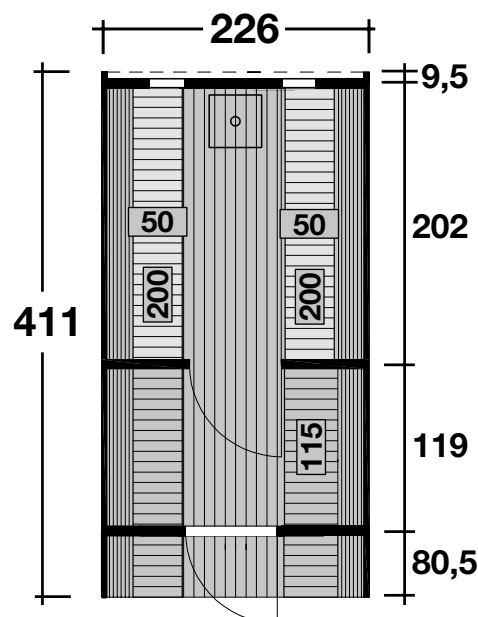

INKL. OFEN-
SCHUTZGITTER
UND
SCHWARZEN
DACHSCHINDELN

F&P GmbH
Max-Planck-Str. 111
32107 Bad Salzufen
Deutschland

Fon: +49 5222 96048-10
Fax: +49 5222 96048-20
info@planeo.de
www.planeo.de

Weitere Informationen finden Sie unter: www.planeo.de. Technische Änderungen, Druckfehler und Irrtümer vorbehalten.