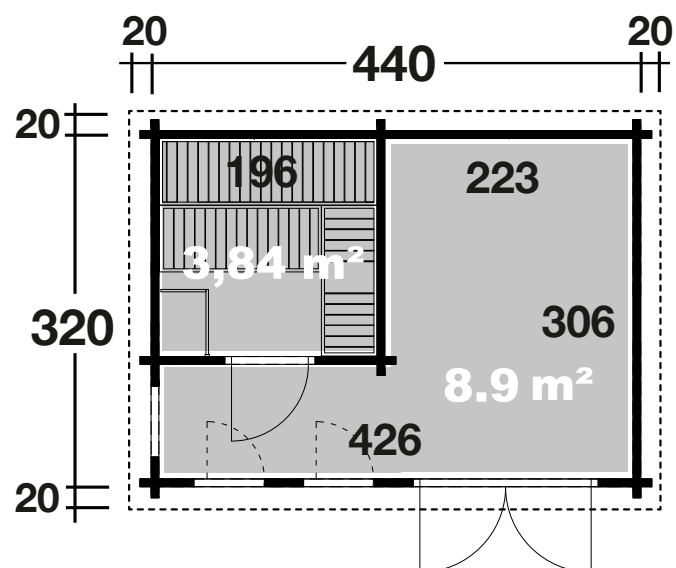

DIMENSIONEN

	Bohlenstärke	58 mm
	Innenmaß	188/196x196 cm
	Sockelmaß	440x320 cm
	Gesamtmaß	480x360 cm
	Grundfläche	14,1 m ²
	Rauminhalt	35,3 m ³
	Wandhöhe vorne (A) / hinten (B) vorne hinten	257 cm 243 cm

	Dachüberstand uml.	20 cm
--	--------------------	-------

DACH

	Dachneigung	3°
	Dachfläche	17,3m ²
	Dachbretter inkl. Dachpappe	19 mm

TÜR/ FENSTER

	Doppeltür (Isoglas) Durchgangsmaß	137x196 cm
	Sauna-Glastür Durchgangsmaß	69x194 cm
	Einzelfenster Durchgangsmaß (2 Stück, isolierverglast, Dreh-/Kipp)	36x162 cm
	Einzelfenster (feststehend, isolierverglast)	36x162 cm

FUSSBODEN

	Fußbodenbretter	28 mm
--	-----------------	-------

VERPACKUNG

	Paketabmessung	
	Paket 1	500x120x75 cm
	Paket 2	460x120x55 cm
	Paketgewicht	
	Paket 1	1.600 kg
	Paket 2	800 kg

ZUBEHÖR (zzgl.)

	4 Rollen Dichtungsbahnen Dachrinne Kunststoff 203A braun Alu bis 600 cm mit 1 Fallrohr
	Passende Öfen & empfehlenswertes Zubehör finden Sie bei jedem Saunafass unter Garten-Zubehör: https://www.planeo.de/gartensauna.html

F&P GmbH
Max-Planck-Str. 111
32107 Bad Salzufen
Deutschland

Fon: +49 5222 96048-10
Fax: +49 5222 96048-20
info@planeo.de
www.planeo.de

Art. 350460

Saunahaus Eurika 58 de luxe

58 mm / 440x320 cm / 14,1 m²

Grundriss