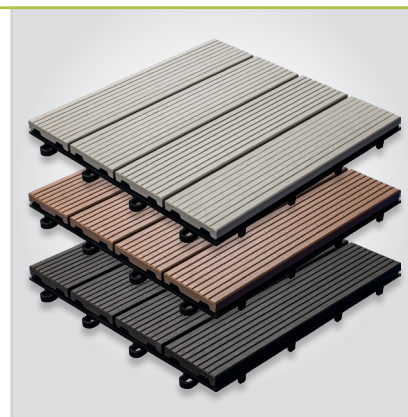

Produktinfo WPC Klickfliesen

planeo WPC Terrassenfliesen

WPC Klickfliesen bestehen aus einem Holz-Kunststoffgemisch (60:40 Holz/ Kunststoff). Die angenehm zu begehende Fliese ist dank ihres Kunststoffanteils besonders pflegeleicht. Sie findet Anwendung auf Terrassen, Balkonen oder im Innenbereich, z.B. in Wintergärten

Art.-Nr.:	Farbe	Stück / Karton	Karton / alette
TF70200	braun	6 Stück (≈ 0,54 m ²)	42
TF70201	anthrazit	6 Stück (≈ 0,54 m ²)	42
TF70202	grau	6 Stück (≈ 0,54 m ²)	42

Material: WPC mit PP-Giterrücken

Maße: 30 x 30 x 2,8 cm

Temperaturbeständigkeit: -20 bis +65°C

Kunststoffanteil: 40 %

Belastbarkeit: bis 1000 kg / m²

Gewicht pro Fliese: ca. 1,28 kg

grau

braun

anthrazit