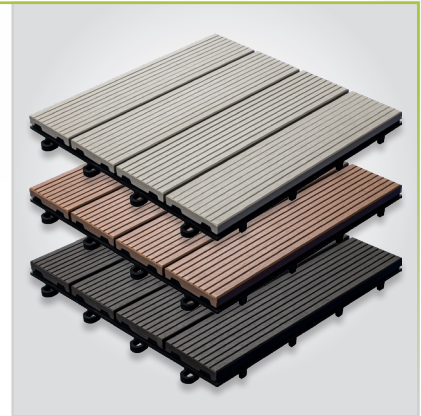

Produktinfo WPC Klickfliesen

planeo WPC Terrassenfliesen

WPC Klickfliesen bestehen aus einem Holz-Kunststoffgemisch (60:40 Holz/ Kunststoff). Die angenehm zu begehende Fliese ist dank ihres Kunststoffanteils besonders pflegeleicht. Sie findet Anwendung auf Terrassen, Balkonen oder im Innenbereich, z.B. in Wintergärten

Art.-Nr.:	Farbe	Stück / Karton	Karton / Palette
70200	braun	6 Stück (≈ 0,54 m ²)	42
70201	anthrazit	6 Stück (≈ 0,54 m ²)	42
70202	grau	6 Stück (≈ 0,54 m ²)	42

Material: WPC mit PP-Giterrücken

Maße: 30 x 30 x 2,8 cm

Temperaturbeständigkeit: -20 bis +65°C

Kunststoffanteil: 40 %

Belastbarkeit: bis 1000 kg / m²

Gewicht pro Fliese: ca. 1,28 kg

grau

braun

anthrazit

Stand: 28.08.2019