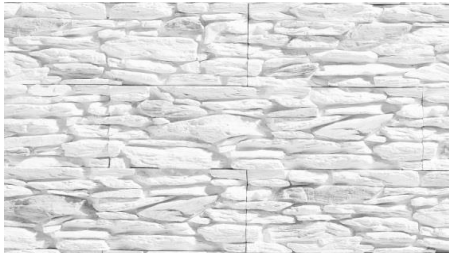

Name/ name	planeo Stone Wall Solid Klinkerriemchen
Material/ material	Gips / gypsum

Mont Blanc	
	Riemchen / tiles
Farbe/ colour	weiss
Artikel-Nr. / article no.	KCP-16S
EAN code	4062212180631

Elbrus	
	Riemchen / tiles
Farbe/ colour	creme
Artikel-Nr. / article no.	KCP-17S
EAN code	4062212180648

Details Riemchen / details tiles:

	Länge/length	Breite/width	Stärke/thickness
Riemchen Abmessungen / tile size:	(mm)	370	92
Anzahl je m2 /quantity each m2 :	(Stck. / pcs.)	29,5	

Details Riemchen / details tiles: