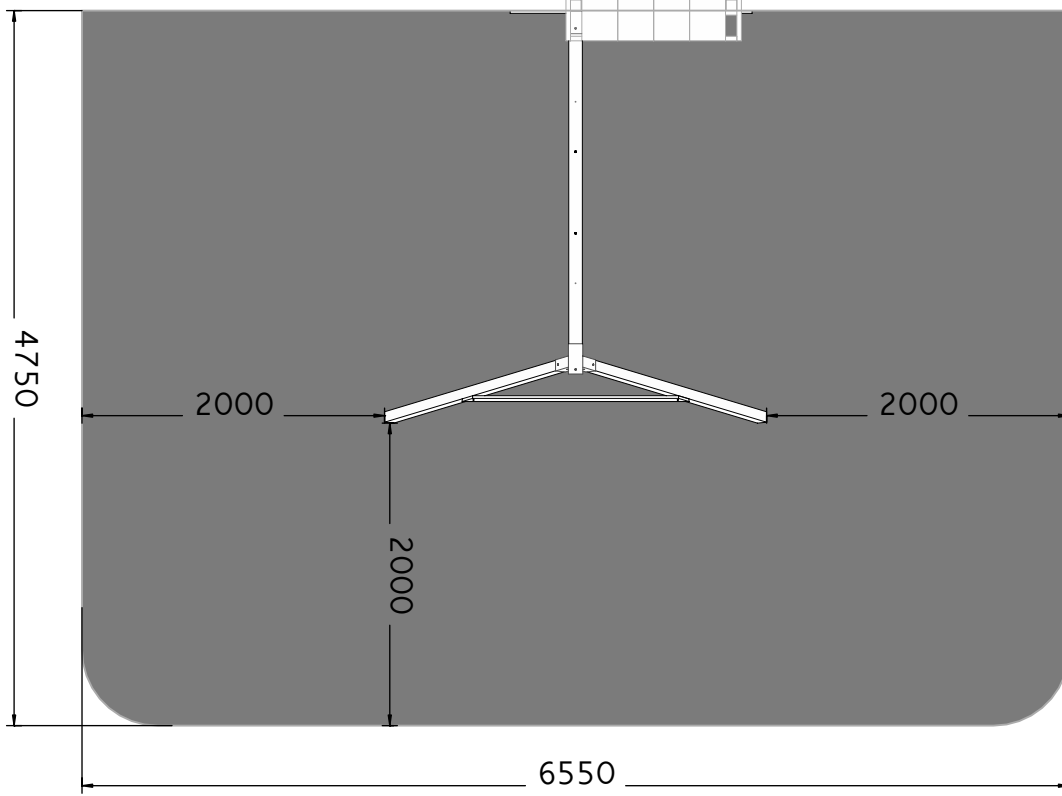

AUSBAU

(305 x 253 x h240cm)

003_04400_08032019

MONTAGEANLEITUNG

ACHTUNG!

Nur für den privaten, häuslichen Bereich.
 Ausschließlich für die Verwendung im Freien.
 Nicht geeignet für Kinder unter 3 Jahren.
 Stolper- und / oder Sturzgefahr
 Höchstgewicht pro Einzelkind beträgt 50 kg
 Der Aufenthalt auf diesem Spielturm ist max. : 2.
 Kindern gleichzeitig erlaubt.

CE
 EN 71

MOVE RED

W80 x8

T80 x4

T60 x17

P17 x17

OS1 x4

W20 x4

9,0 x 9,0 cm

Nr.	Maße	Stück
1a	90x90x2400mm	1

7,0 x 7,0 cm

Nr.	Maße	Stück
2	70x70x2400mm	2

1,8 x 12,0 cm

Nr.	Maße	Stück
3	18x120x1600mm	1
4a	18x120x1500mm	1

1a

2

1.  H60
 Ø5,5 x2

 FI 5,5

OS1 x2

W80 x4

T80 x2

3 1,8x12,0x160cm x1

07

08