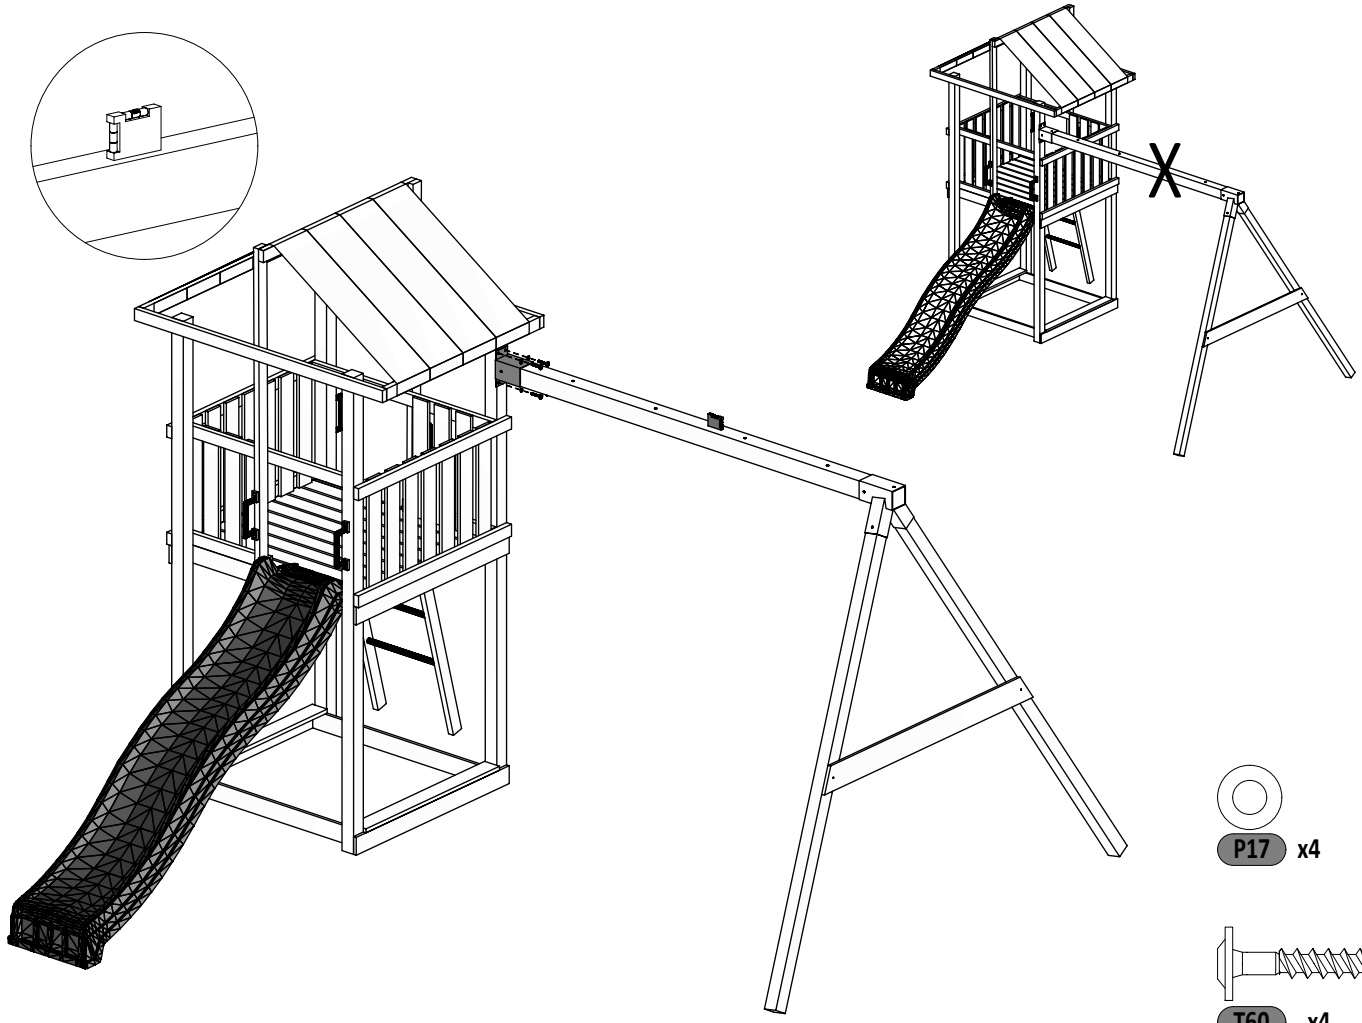

P17 x4

T60 x4

1. H60
Ø5,5 x2

FI 5,5