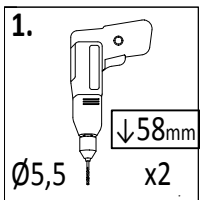

CE
 EN 71

MOVE RED

W80 x8

T80 x4

T60 x17

P17 x17

OS1 x4

W20 x4

9,0 x 9,0 cm

Nr.	Maße	Stück
1a	90x90x2400mm	1

7,0 x 7,0 cm

Nr.	Maße	Stück
2	70x70x2400mm	2

1,8 x 12,0 cm

Nr.	Maße	Stück
3	18x120x1600mm	1
4a	18x120x1500mm	1

1a

2

1.  H60
 Ø5,5 x2

 FI 5,5

OS1 x2

W80 x4

T80 x2

3 1,8x12,0x160cm x1

07

08