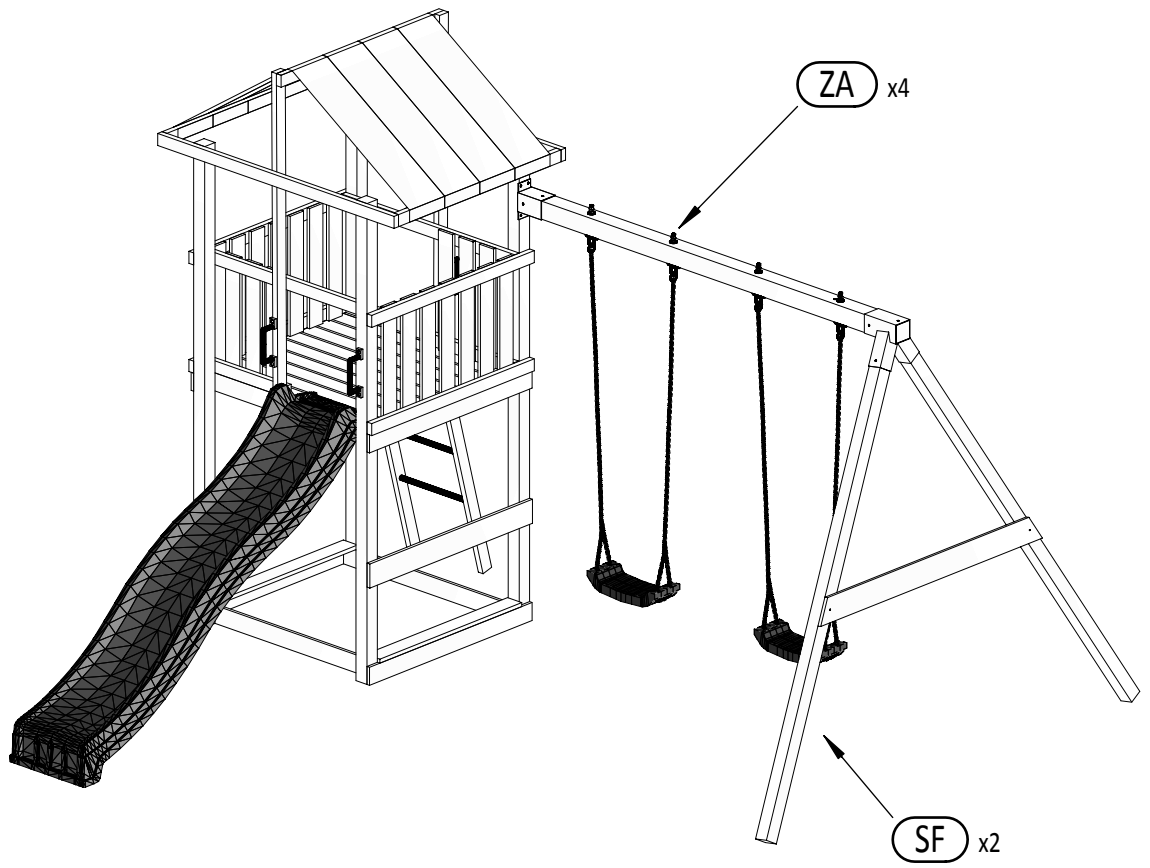

AUSBAU

(305 x 253 x h240cm)

003_04400_08032019

MONTAGEANLEITUNG

ACHTUNG!

Nur für den privaten, häuslichen Bereich.
 Ausschließlich für die Verwendung im Freien.
 Nicht geeignet für Kinder unter 3 Jahren.
 Stolper- und / oder Sturzgefahr
 Höchstgewicht pro Einzelkind beträgt 50 kg
 Der Aufenthalt auf diesem Spielturm ist max. : 2.
 Kindern gleichzeitig erlaubt.

1.  H60
 Ø5,5 x2

 FI 5,5

OS1 x2

W80 x4

T80 x2

3 1,8x12,0x160cm x1

07

08