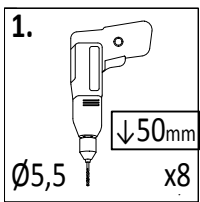

CE
 EN 71

MOVE RED

W80 x8

T80 x4

T60 x17

P17 x17

OS1 x4

W20 x4

9,0 x 9,0 cm

Nr.	Maße	Stück
1a	90x90x2400mm	1

7,0 x 7,0 cm

Nr.	Maße	Stück
2	70x70x2400mm	2

1,8 x 12,0 cm

Nr.	Maße	Stück
3	18x120x1600mm	1
4a	18x120x1500mm	1

1a

2

1.  H60
 Ø5,5 x2

 FI 5,5

OS1 x2

W80 x4

T80 x2

3 1,8x12,0x160cm x1

07

08