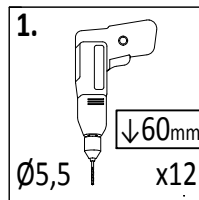

CE
 EN 71

MOVE RED

W80 x8

T80 x4

T60 x17

P17 x17

OS1 x4

W20 x4

9,0 x 9,0 cm

Nr.	Maße	Stück
1a	90x90x2400mm	1

7,0 x 7,0 cm

Nr.	Maße	Stück
2	70x70x2400mm	2

1,8 x 12,0 cm

Nr.	Maße	Stück
3	18x120x1600mm	1
4a	18x120x1500mm	1

1a

2

1.  H60
 Ø5,5 x2

 FI 5,5

OS1 x2

W80 x4

T80 x2

3 1,8x12,0x160cm x1

07

08