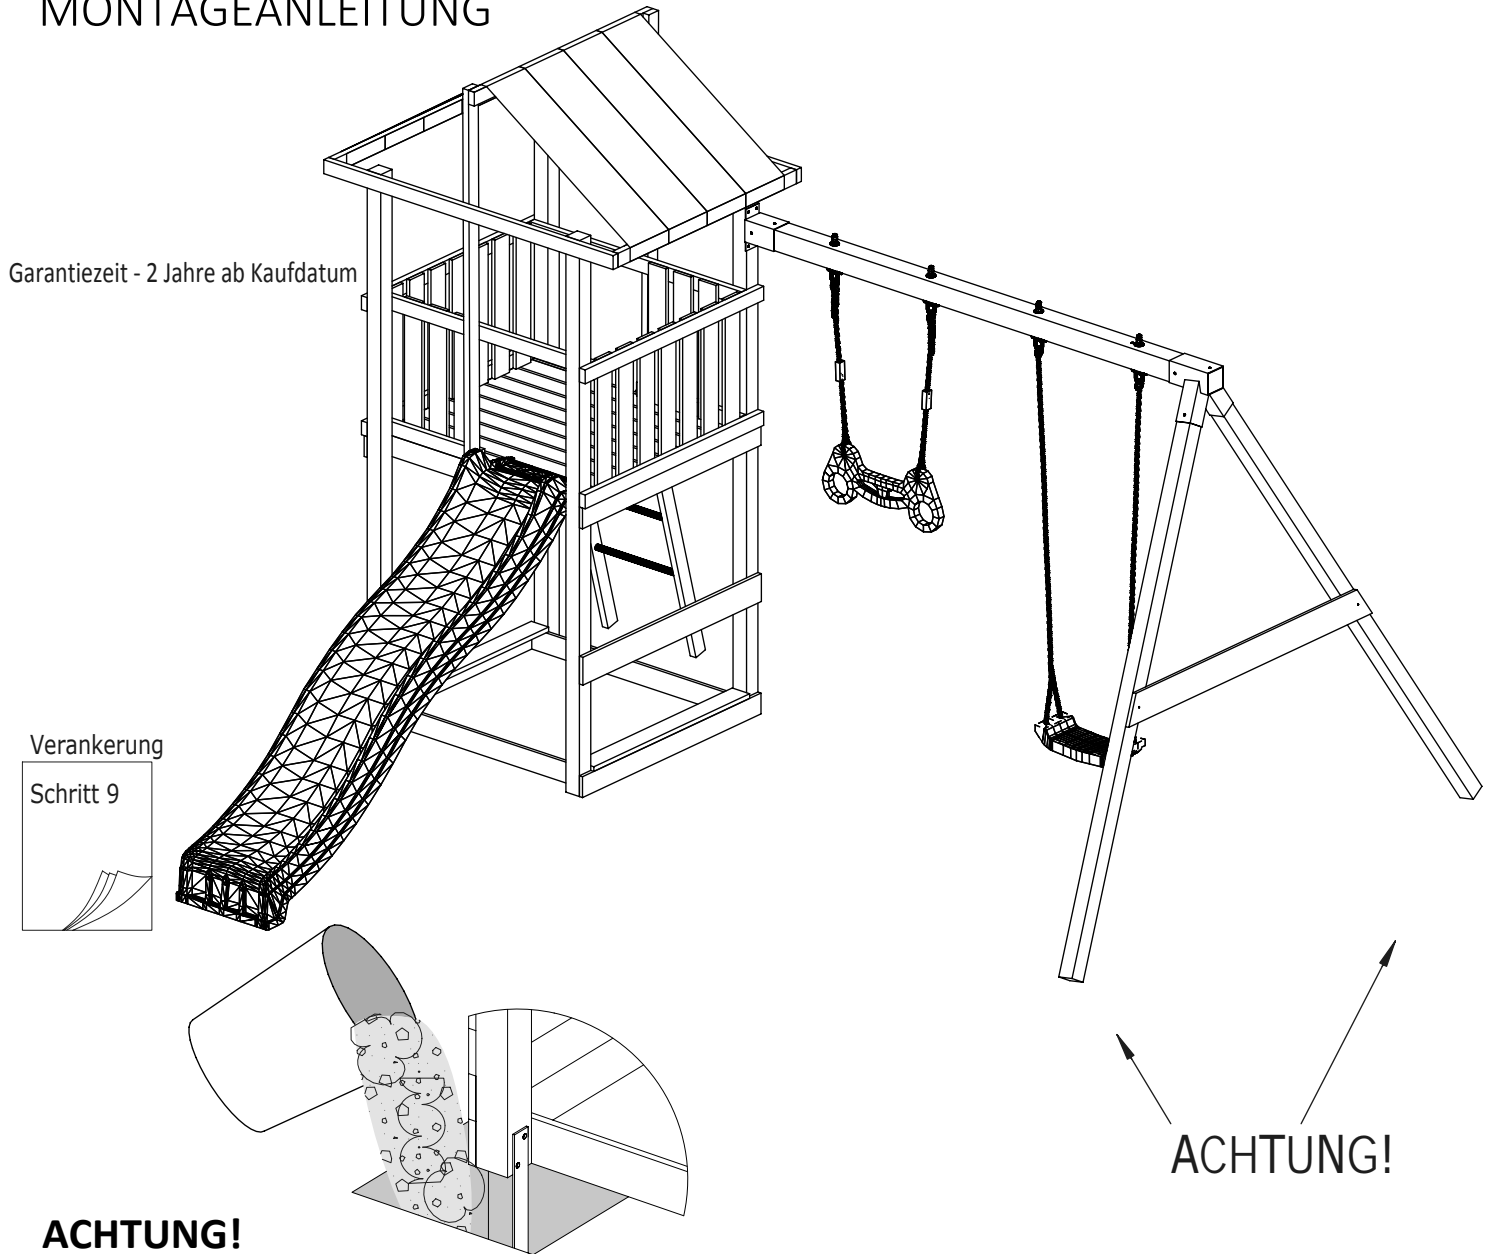

AUSBAU

(305 x 253 x h240cm)

003_04400_08032019

MONTAGEANLEITUNG

ACHTUNG!

Nur für den privaten, häuslichen Bereich.
 Ausschließlich für die Verwendung im Freien.
 Nicht geeignet für Kinder unter 3 Jahren.
 Stolper- und / oder Sturzgefahr
 Höchstgewicht pro Einzelkind beträgt 50 kg
 Der Aufenthalt auf diesem Spielturm ist max. : 2.
 Kindern gleichzeitig erlaubt.

CE
 EN 71

MOVE RED

W80 x8

T80 x4

T60 x17

P17 x17

OS1 x4

W20 x4

9,0 x 9,0 cm

Nr.	Maße	Stück
1a	90x90x2400mm	1

7,0 x 7,0 cm

Nr.	Maße	Stück
2	70x70x2400mm	2

1,8 x 12,0 cm

Nr.	Maße	Stück
3	18x120x1600mm	1
4a	18x120x1500mm	1

1a

2

1.  H60
 Ø5,5 x2

 FI 5,5

OS1 x2

W80 x4

T80 x2

3 1,8x12,0x160cm x1

07

08