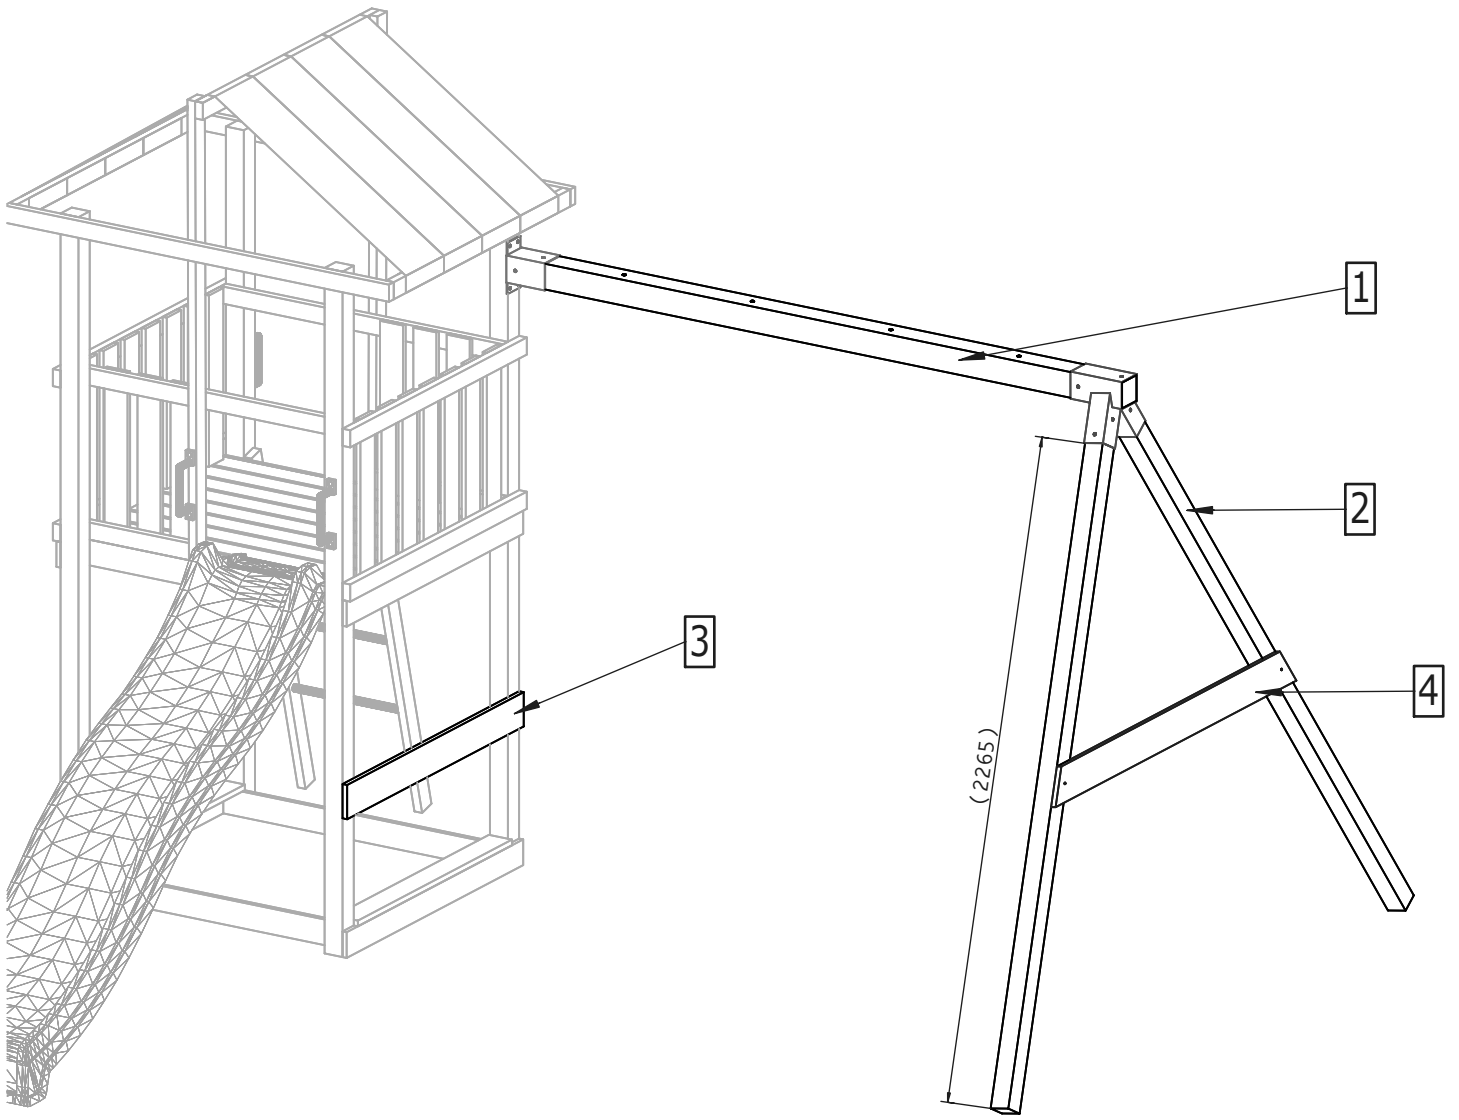

AUSBAU

(305 x 253 x h240cm)

003_04400_08032019

MONTAGEANLEITUNG

ACHTUNG!

Nur für den privaten, häuslichen Bereich.
 Ausschließlich für die Verwendung im Freien.
 Nicht geeignet für Kinder unter 3 Jahren.
 Stolper- und / oder Sturzgefahr
 Höchstgewicht pro Einzelkind beträgt 50 kg
 Der Aufenthalt auf diesem Spielturm ist max. : 2.
 Kindern gleichzeitig erlaubt.

CE
 EN 71

MOVE RED

W80 x8

T80 x4

T60 x17

P17 x17

OS1 x4

W20 x4

9,0 x 9,0 cm

Nr.	Maße	Stück
1a	90x90x2400mm	1

7,0 x 7,0 cm

Nr.	Maße	Stück
2	70x70x2400mm	2

1,8 x 12,0 cm

Nr.	Maße	Stück
3	18x120x1600mm	1
4a	18x120x1500mm	1

1a

2

1.  H60
 Ø5,5 x2

 FI 5,5

OS1 x2

W80 x4

T80 x2

3 1,8x12,0x160cm x1

07

08