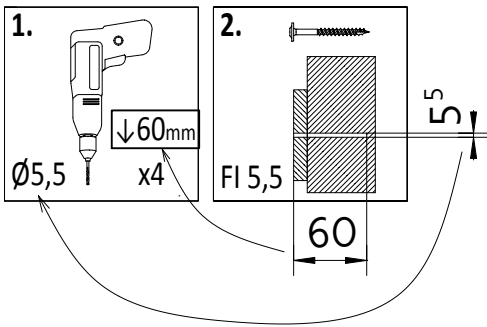

CE
 EN 71

MOVE RED

W80 x8

T80 x4

T60 x17

P17 x17

OS1 x4

W20 x4

9,0 x 9,0 cm

Nr.	Maße	Stück
1a	90x90x2400mm	1

7,0 x 7,0 cm

Nr.	Maße	Stück
2	70x70x2400mm	2

1,8 x 12,0 cm

Nr.	Maße	Stück
3	18x120x1600mm	1
4a	18x120x1500mm	1

1a

2

1.  H60
 Ø5,5 x2

 FI 5,5

OS1 x2

W80 x4

T80 x2

3 1,8x12,0x160cm x1

07

08