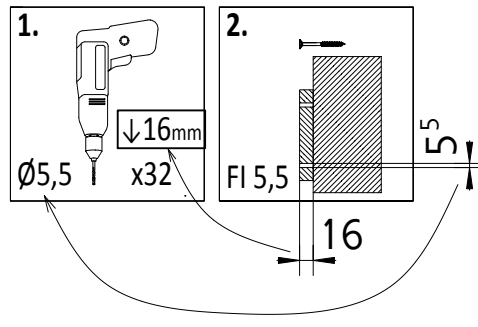

CE
 EN 71

MOVE RED

W80 x8

T80 x4

T60 x17

P17 x17

OS1 x4

W20 x4

9,0 x 9,0 cm

Nr.	Maße	Stück
1a	90x90x2400mm	1

7,0 x 7,0 cm

Nr.	Maße	Stück
2	70x70x2400mm	2

1,8 x 12,0 cm

Nr.	Maße	Stück
3	18x120x1600mm	1
4a	18x120x1500mm	1

1a

2

1.  H60
 Ø5,5 x2

 FI 5,5

OS1 x2

W80 x4

T80 x2

3 1,8x12,0x160cm x1

07

08