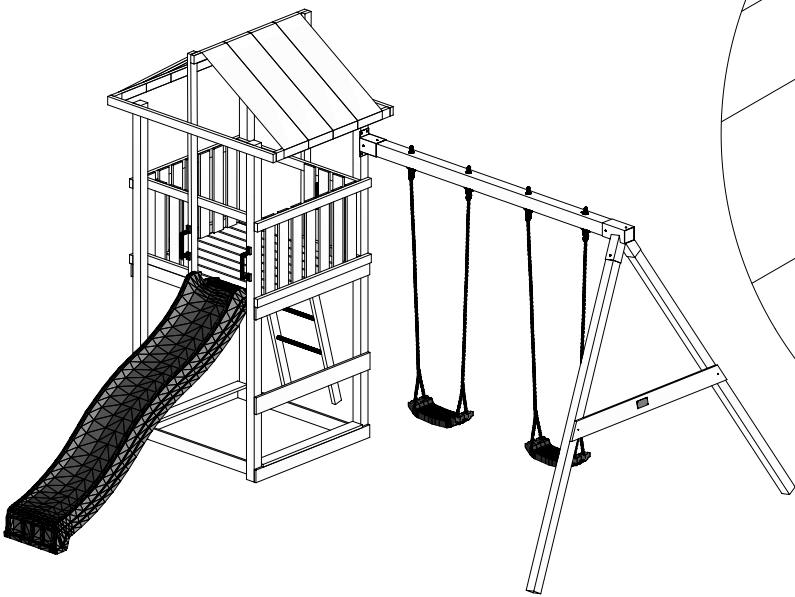

MG x2

P17 x4

T60 x4