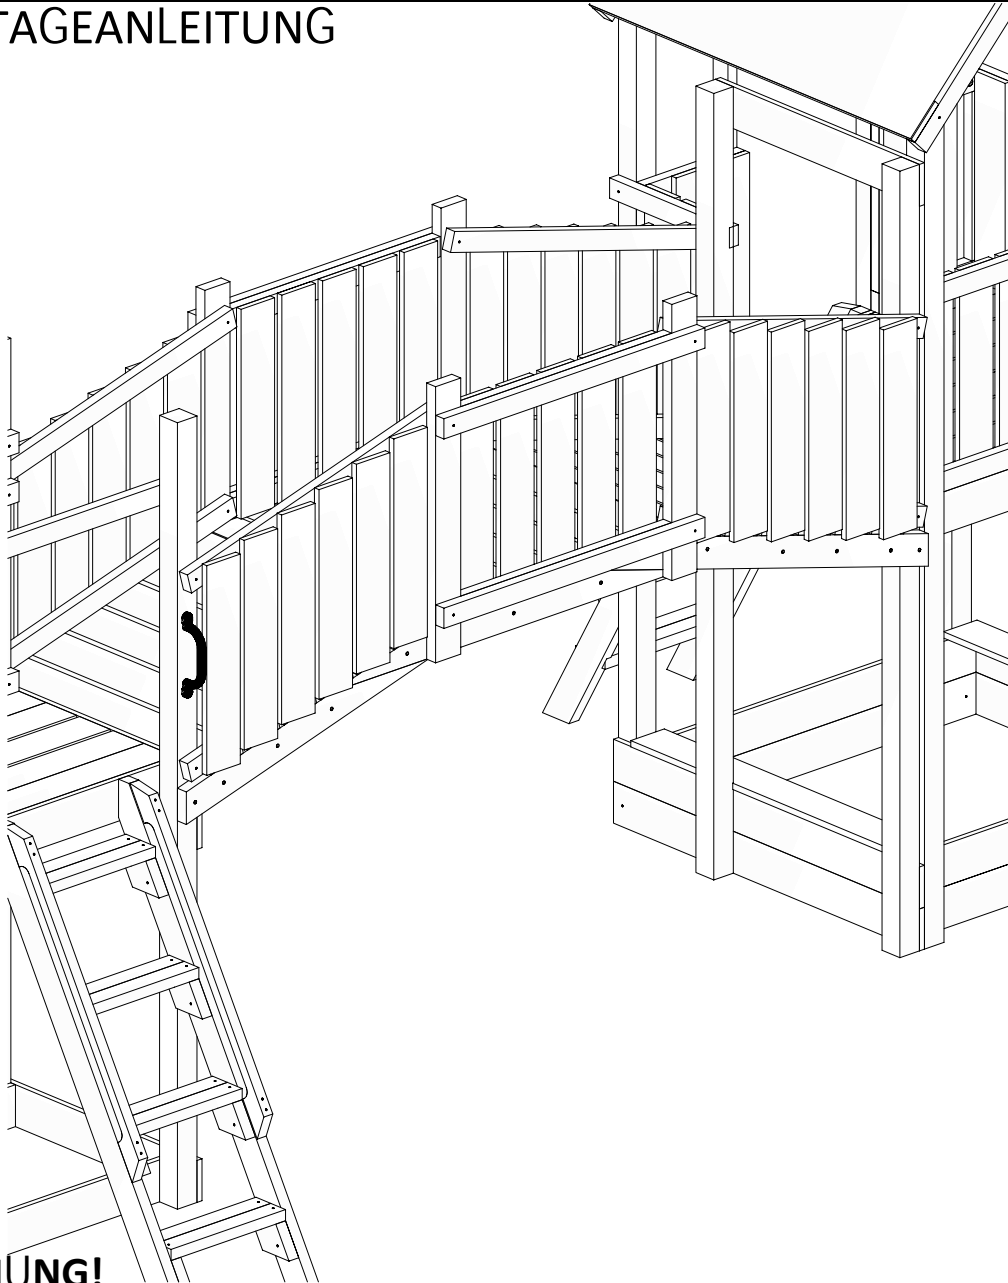

SPIELTURM

(80 x 266 x h225cm)

03315 06102015

MONTAGEANLEITUNG

WARNUNG!

Nur für den Heimgebrauch.

Nur für den externen Gebrauch bestimmt.

Nicht geeignet für Kinder unter 3 Jahren.