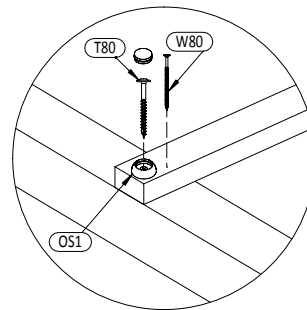

OS1 x6

W40 x32

W80 x10

T80 x6