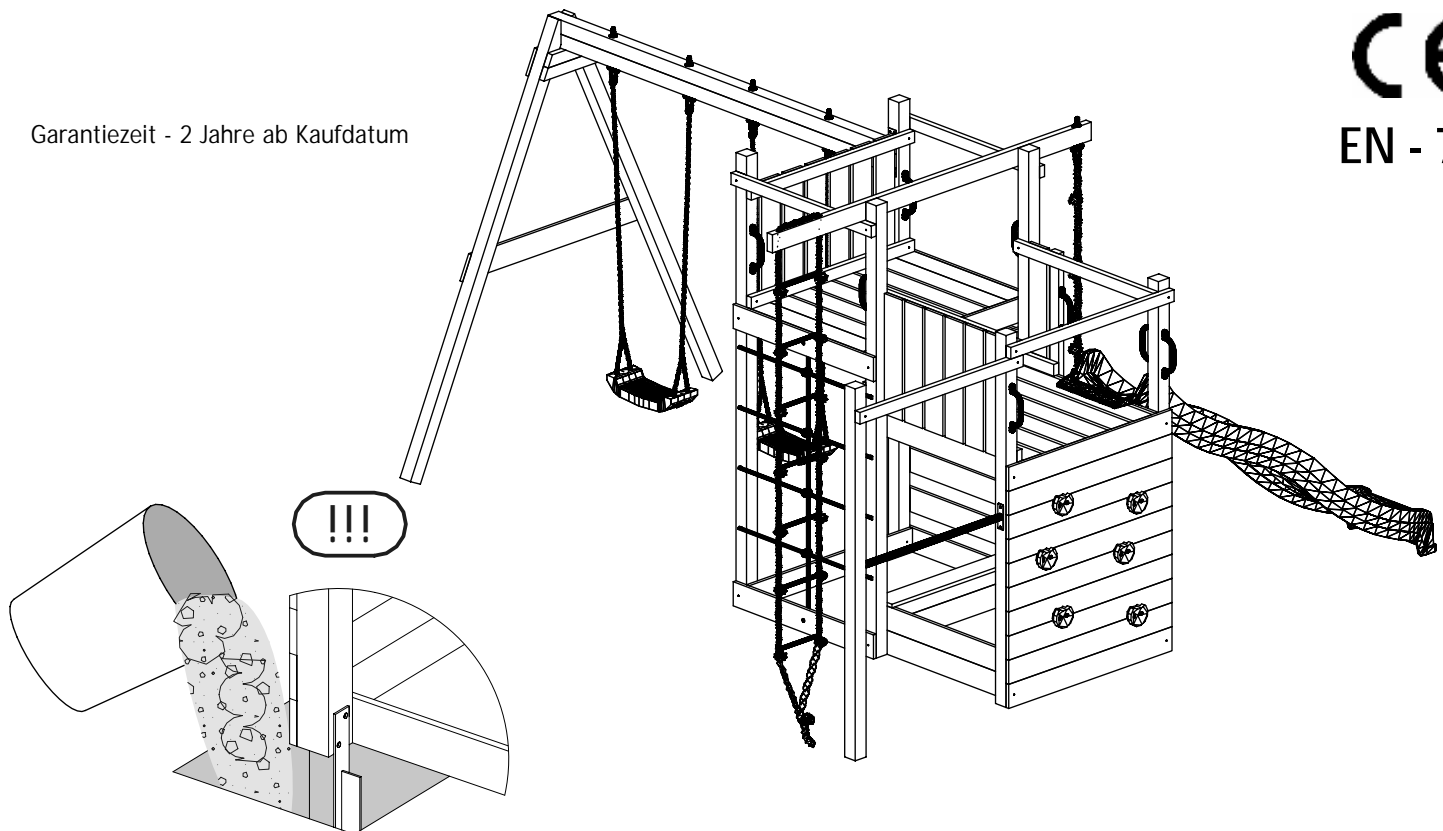

SPIELPLATZ

(386 x 400 x h225cm)

003_05550_28022020

MONTAGEANLEITUNG

Garantiezeit - 2 Jahre ab Kaufdatum

CE
EN - 71

ACHTUNG!

Nur für den privaten, häuslichen Bereich.

Ausschließlich für die Verwendung im Freien.

Nicht geeignet für Kinder unter 3 Jahren.

Stolper- und / oder Sturzgefahr

Höchstgewicht pro Einzelkind beträgt 50 kg

Der Aufenthalt auf diesem Spielturn ist max. : 10.