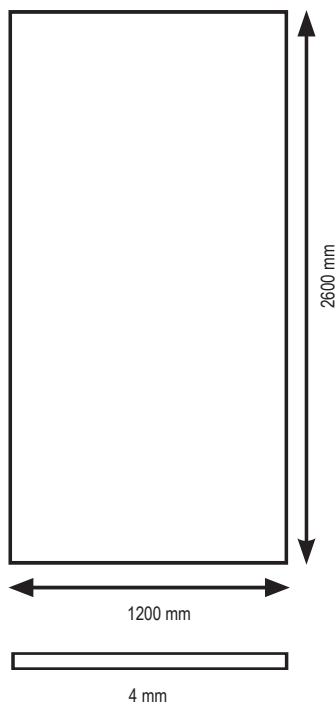

MUD KI01

GROßFORMATIGE WAND

Die planeo Wallboard ist eine großformatige Wandverkleidung, die mit dem Ziel gestaltet wurde, öffentliche und private Innenräume zu dekorieren

Leicht manipulierbar.
Hohe Beständigkeit gegen Feuer, Wasser und Kratzer

Die Dekoration der planeo Wallboard erfolgt durch Digitaldruck und UV-Lackierung, was eine große Vielfalt an Designs und Realismus in den Dekoren ermöglicht.

LARGE FORMAT WALL COVERING

Easy assembly
The planeo wallboard is a large format wall covering, created with the aim of decorating interiors, both public and private

Easily handling
High resistance to fire, water and scratch

The decoration of the planeo wallboard panel is done by digital printing with a UV finish coat allowing a great variety of designs and realism in the decors.