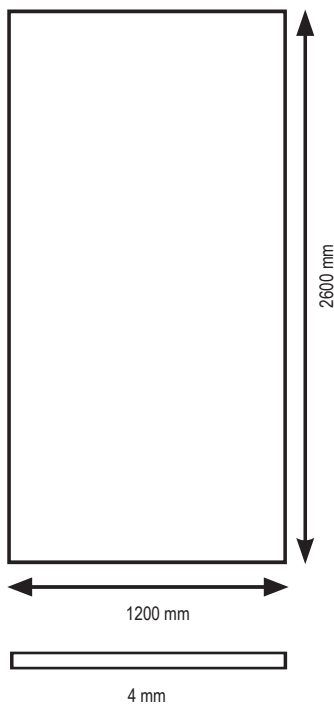

Factory KI06

GROßFORMATIGE WAND

Die planeo Wallboard ist eine großformatige Wandverkleidung, die mit dem Ziel gestaltet wurde, öffentliche und private Innenräume zu dekorieren

Leicht manipulierbar.
Hohe Beständigkeit gegen Feuer, Wasser und Kratzer

Die Dekoration der planeo Wallboard erfolgt durch Digitaldruck und UV-Lackierung, was eine große Vielfalt an Designs und Realismus in den Dekoren ermöglicht.

LARGE FORMAT WALL COVERING

Easy assembly
The planeo wallboard is a large format wall covering, created with the aim of decorating interiors, both public and private

Easily handling
High resistance to fire, water and scratch

The decoration of the planeo wallboard panel is done by digital printing with a UV finish coat allowing a great variety of designs and realism in the decors.