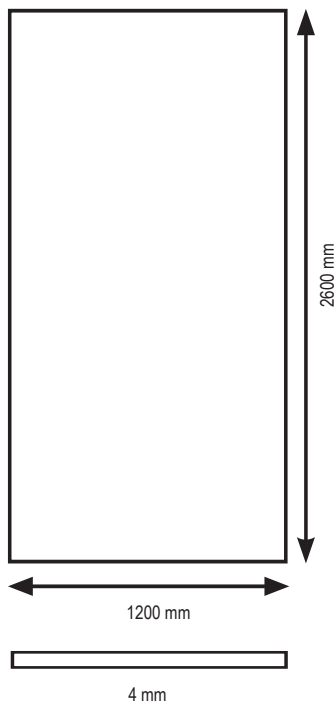

Chronic KI09

planeo

GROßFORMATIGE WAND

Die planeo Wallboard ist eine großformatige Wandverkleidung, die mit dem Ziel gestaltet wurde, öffentliche und private Innenräume zu dekorieren

Leicht manipulierbar.
Hohe Beständigkeit gegen Feuer, Wasser und Kratzer

Die Dekoration der planeo Wallboard erfolgt durch Digitaldruck und UV-Lackierung, was eine große Vielfalt an Designs und Realismus in den Dekoren ermöglicht.

LARGE FORMAT WALL COVERING

Easy assembly
The planeo wallboard is a large format wall covering, created with the aim of decorating interiors, both public and private

Easily handling
High resistance to fire, water and scratch

The decoration of the planeo wallboard panel is done by digital printing with a UV finish coat allowing a great variety of designs and realism in the decors.