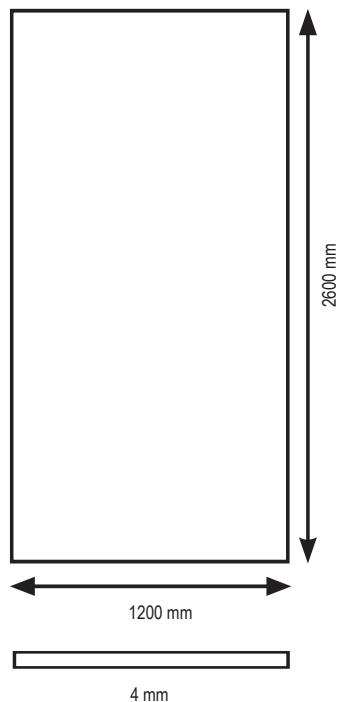

Versilia KI30

GROßFORMATIGE WAND

Die planeo Wallboard ist eine großformatige Wandverkleidung, die mit dem Ziel gestaltet wurde, öffentliche und private Innenräume zu dekorieren

Leicht manipulierbar.
Hohe Beständigkeit gegen Feuer, Wasser und Kratzer

Die Dekoration der planeo Wallboard erfolgt durch Digitaldruck und UV-Lackierung, was eine große Vielfalt an Designs und Realismus in den Dekoren ermöglicht.

LARGE FORMAT WALL COVERING

Easy assembly
The planeo wallboard is a large format wall covering, created with the aim of decorating interiors, both public and private

Easily handling
High resistance to fire, water and scratch

The decoration of the planeo wallboard panel is done by digital printing with a UV finish coat allowing a great variety of designs and realism in the decors.