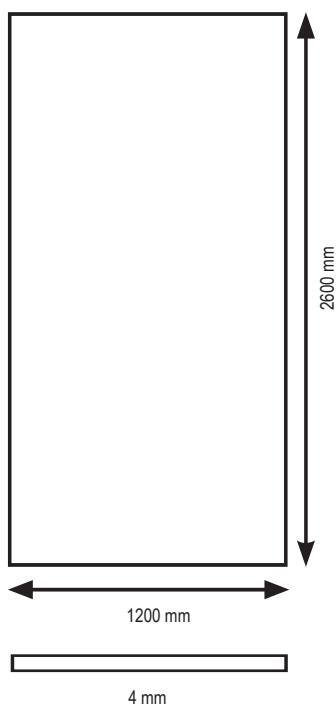

Manson KI11

GROßFORMATIGE WAND

Die planeo Wallboard ist eine großformatige Wandverkleidung, die mit dem Ziel gestaltet wurde, öffentliche und private Innenräume zu dekorieren

Leicht manipulierbar.
Hohe Beständigkeit gegen Feuer, Wasser und Kratzer

Die Dekoration der planeo Wallboard erfolgt durch Digitaldruck und UV-Lackierung, was eine große Vielfalt an Designs und Realismus in den Dekoren ermöglicht.

LARGE FORMAT WALL COVERING

Easy assembly
The planeo wallboard is a large format wall covering, created with the aim of decorating interiors, both public and private

Easily handling
High resistance to fire, water and scratch

The decoration of the planeo wallboard panel is done by digital printing with a UV finish coat allowing a great variety of designs and realism in the decors.