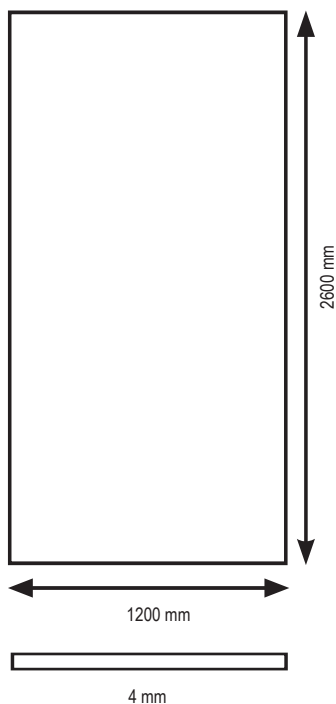

Fluffy KI07

GROßFORMATIGE WAND

Die planeo Wallboard ist eine großformatige Wandverkleidung, die mit dem Ziel gestaltet wurde, öffentliche und private Innenräume zu dekorieren

Leicht manipulierbar.
Hohe Beständigkeit gegen Feuer, Wasser und Kratzer

Die Dekoration der planeo Wallboard erfolgt durch Digitaldruck und UV-Lackierung, was eine große Vielfalt an Designs und Realismus in den Dekoren ermöglicht.

LARGE FORMAT WALL COVERING

Easy assembly
The planeo wallboard is a large format wall covering, created with the aim of decorating interiors, both public and private

Easily handling
High resistance to fire, water and scratch

The decoration of the planeo wallboard panel is done by digital printing with a UV finish coat allowing a great variety of designs and realism in the decors.