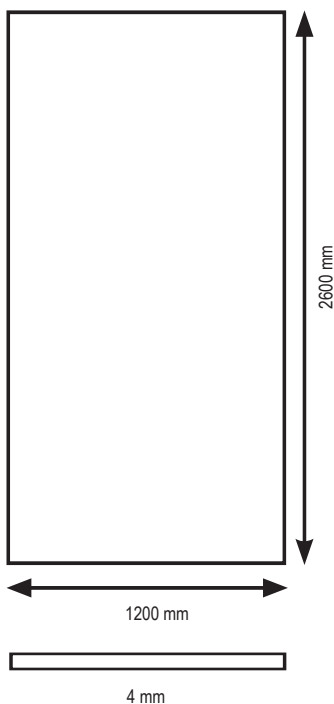

Infinite KI03

planeo

GROßFORMATIGE WAND

Die planeo Wallboard ist eine großformatige Wandverkleidung, die mit dem Ziel gestaltet wurde, öffentliche und private Innenräume zu dekorieren

Leicht manipulierbar.
Hohe Beständigkeit gegen Feuer, Wasser und Kratzer

Die Dekoration der planeo Wallboard erfolgt durch Digitaldruck und UV-Lackierung, was eine große Vielfalt an Designs und Realismus in den Dekoren ermöglicht.

LARGE FORMAT WALL COVERING

Easy assembly
The planeo wallboard is a large format wall covering, created with the aim of decorating interiors, both public and private

Easily handling
High resistance to fire, water and scratch

The decoration of the planeo wallboard panel is done by digital printing with a UV finish coat allowing a great variety of designs and realism in the decors.