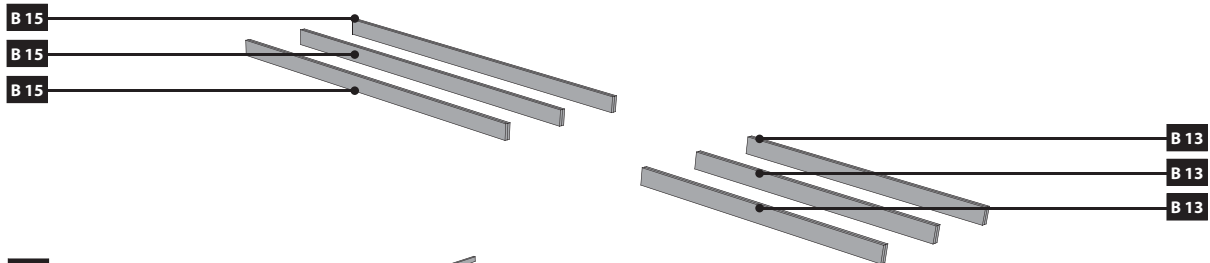

12 x	ID 21292
------	----------

2 x	ID 14148
-----	----------

220 x	ID 3948
-------	---------

500 x	ID 5621
-------	---------

100 x	4 x 20 mm	ID 21230
-------	-----------	----------

50 x	4 x 25 mm	ID 5841
------	-----------	---------

450 x	4 x 30 mm	ID 3686
-------	-----------	---------

100 x	4 x 35 mm	ID 3687
-------	-----------	---------

800 x	4 x 50 mm	ID 3688
-------	-----------	---------

12 x	4,5 x 80 mm	ID 9204
------	-------------	---------

# Aufbau Zeeland

 Übersicht  
 Overview  
 enquête

 overzicht  
 undersøgelse  
 estudio

 sondaggio  
 přehled