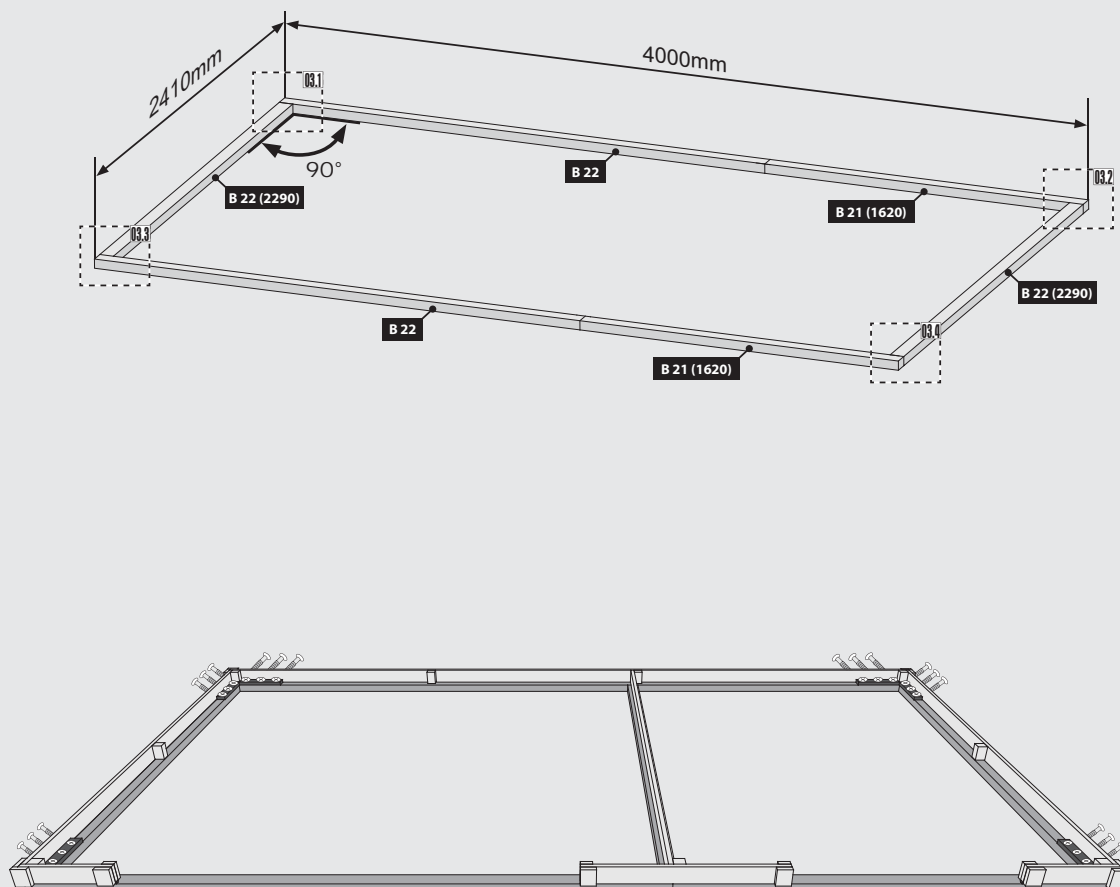

Lagerholzplan und Fundamentplan Zeeland

Wir empfehlen als Fundament für Ihr Gartenhaus eine vollflächig, festgegründete gepflasterte oder betonierte Fläche.
Wahlweise ist auch ein Streifenfundament möglich.

Bitte Beachten Sie die Aufbaureihenfolge in der Aufbauanleitung!