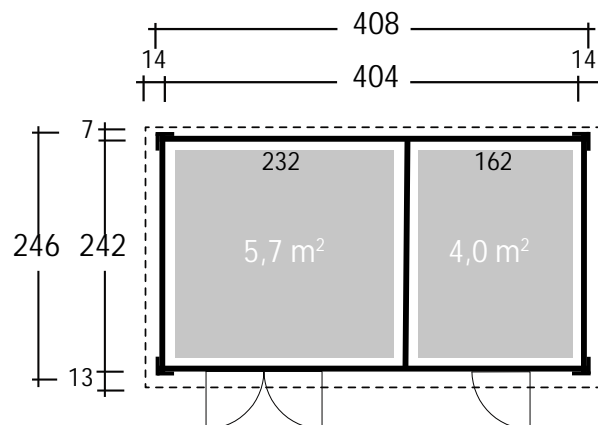

Art. 819240

Zeeland

Farbig behandelt, 3-fache Farbbehandlung!

19 mm / 404x242 cm / 9,7 m²

Grundriss

DIMENSIONEN

Bohlenstärke 19 mm

Innenmaß 396x238 cm

Sockelmaß 404x242 cm

Gesamtmaß 428x262 cm

Grundfläche 9,7 m²

Rauminhalt 19,2 m³

Seitenwandhöhe
vorne/hinten 211/195cm

Dachüberstand
vorne/seitlich/hinten 13/14/7 cm

DACH

Dachneigung 3°

Dachfläche 11,2 m²

Dachbretter 15 mm inkl.
Dachpappe

TÜR / FENSTER

Doppeltür (Milch-Kunstglas) 166,5x175
cm

Einzeltür (Milch-Kunstglas) 81,5x175 cm

VERPACKUNG

Paketabmessung 404x100x52 cm

Paketgewicht 480 kg