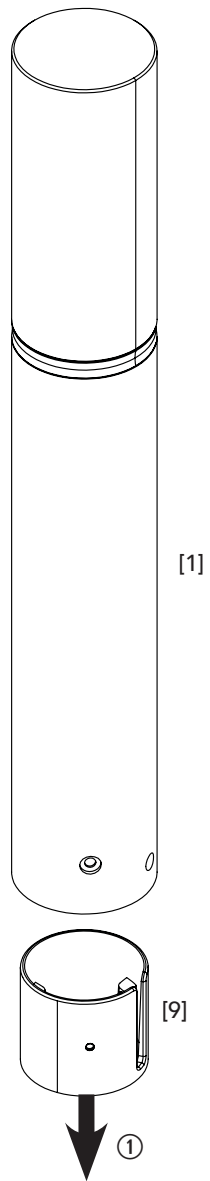

Oberon Lo
190P

Oberon Hi
191P

12
volt

-  Bedienungsanleitung
-  User manual
-  Gebruikershandleiding

planeo 

F&P GmbH | Max-Planck-Str. 111 32107 Bad Salzflen
tel +49 (0) 5222 960 48 10 | fax +49 (0) 5222 960 48 20

A

B

C

D**E**

F**G**

H**I**

J

K