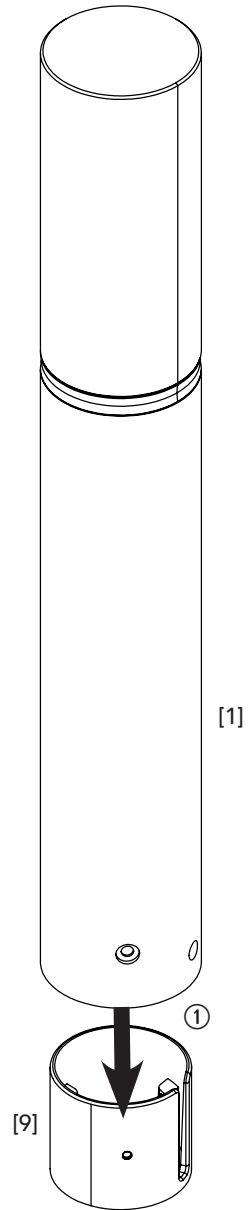

Oberon Lo
190P

Oberon Hi
191P

12
volt

-  Bedienungsanleitung
-  User manual
-  Gebruikershandleiding

planeo 

F&P GmbH | Max-Planck-Str. 111 32107 Bad Salzflen
tel +49 (0) 5222 960 48 10 | fax +49 (0) 5222 960 48 20

A

B

C

D**E**

F**G**

H**I**

J

K